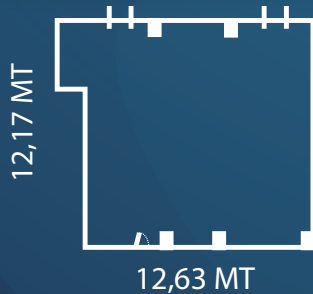

## SALÓN LOS ROBLES

LARGO	ANCHO	ALTURA	ÁREA TOTAL
10,78 Mts	9,67 Mts	2,95 Mts	104 Mts <sup>2</sup>
AUDITORIO	ESCUELA	MONTAJE EN U	
100 PAX	60 PAX	40 PAX	
MESA REDONDA	IMPERIAL	UBICACIÓN	
60 PAX	25 PAX	PISO 2	