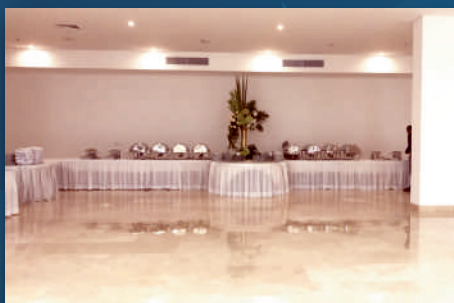

# SALÓN CEIBA

16,45 MT

## SALÓN CEIBA

LARGO	ANCHO	ALTURA	ÁREA TOTAL
16,45 Mts	20,84 Mts	3,65Mts	360,71Mts <sup>2</sup>
AUDITORIO	ESCUELA	MONTAJE EN U	
170 PAX	70 PAX	50 PAX	
MESA REDONDA	IMPERIAL	UBICACIÓN	
290 PAX	N/A	LOBBY	