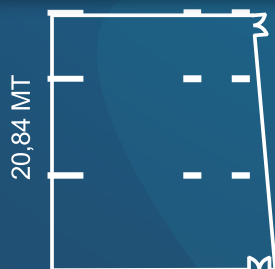

# SALÓN CEIBA

16,45 MT

## SALÓN CEIBA

LARGO	ANCHO	ALTURA	ÁREA TOTAL
16,45 Mts	20,84 Mts	3,65Mts	360,71Mts <sup>2</sup>
AUDITORIO	ESCUELA	MONTAJE EN U	
170 PAX	70 PAX	50 PAX	
MESA REDONDA	IMPERIAL	UBICACIÓN	
290 PAX	N/A	LOBBY	