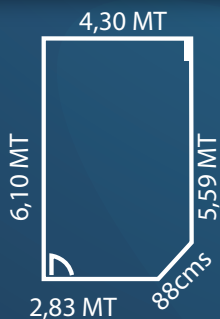

SALA DE JUNTAS 2

SALA DE JUNTAS 2

LARGO	ANCHO	ALTURA	ÁREA TOTAL
6,10 Mts	4,30 Mts	2,9 Mts	
AUDITORIO	ESCUELA	MONTAJE EN U	
N / A	N / A	N / A	
MESA REDONDA	IMPERIAL	UBICACIÓN	
N / A	10 PAX	PISO 2	

Hotel Dann Carlton Barranquilla - Calle 98 # 52B- 10 - PBX: (5) 3677777 - Barranquilla - Colombia