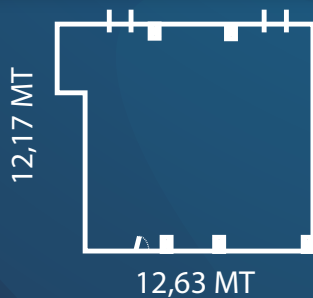

SALÓN LOS ROBLES

SALÓN LOS ROBLES

LARGO	ANCHO	ALTURA	ÁREA TOTAL
10,78 Mts	9,67 Mts	2,95 Mts	104 Mts ²
AUDITORIO	ESCUELA	MONTAJE EN U	
100 PAX	60 PAX	40 PAX	
MESA REDONDA	IMPERIAL	UBICACIÓN	
60 PAX	25 PAX	PISO 2	