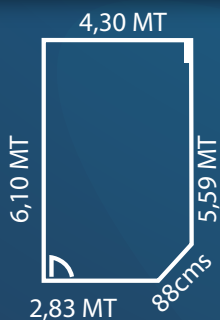

SALA DE JUNTAS 2

SALA DE JUNTAS 2

LARGO	ANCHO	ALTURA	ÁREA TOTAL
6,10 Mts	4,30 Mts	2,9 Mts	
AUDITORIO	ESCUELA	MONTAJE EN U	
N / A	N / A	N / A	
MESA REDONDA	IMPERIAL	UBICACIÓN	
N / A	10 PAX	PISO 2	